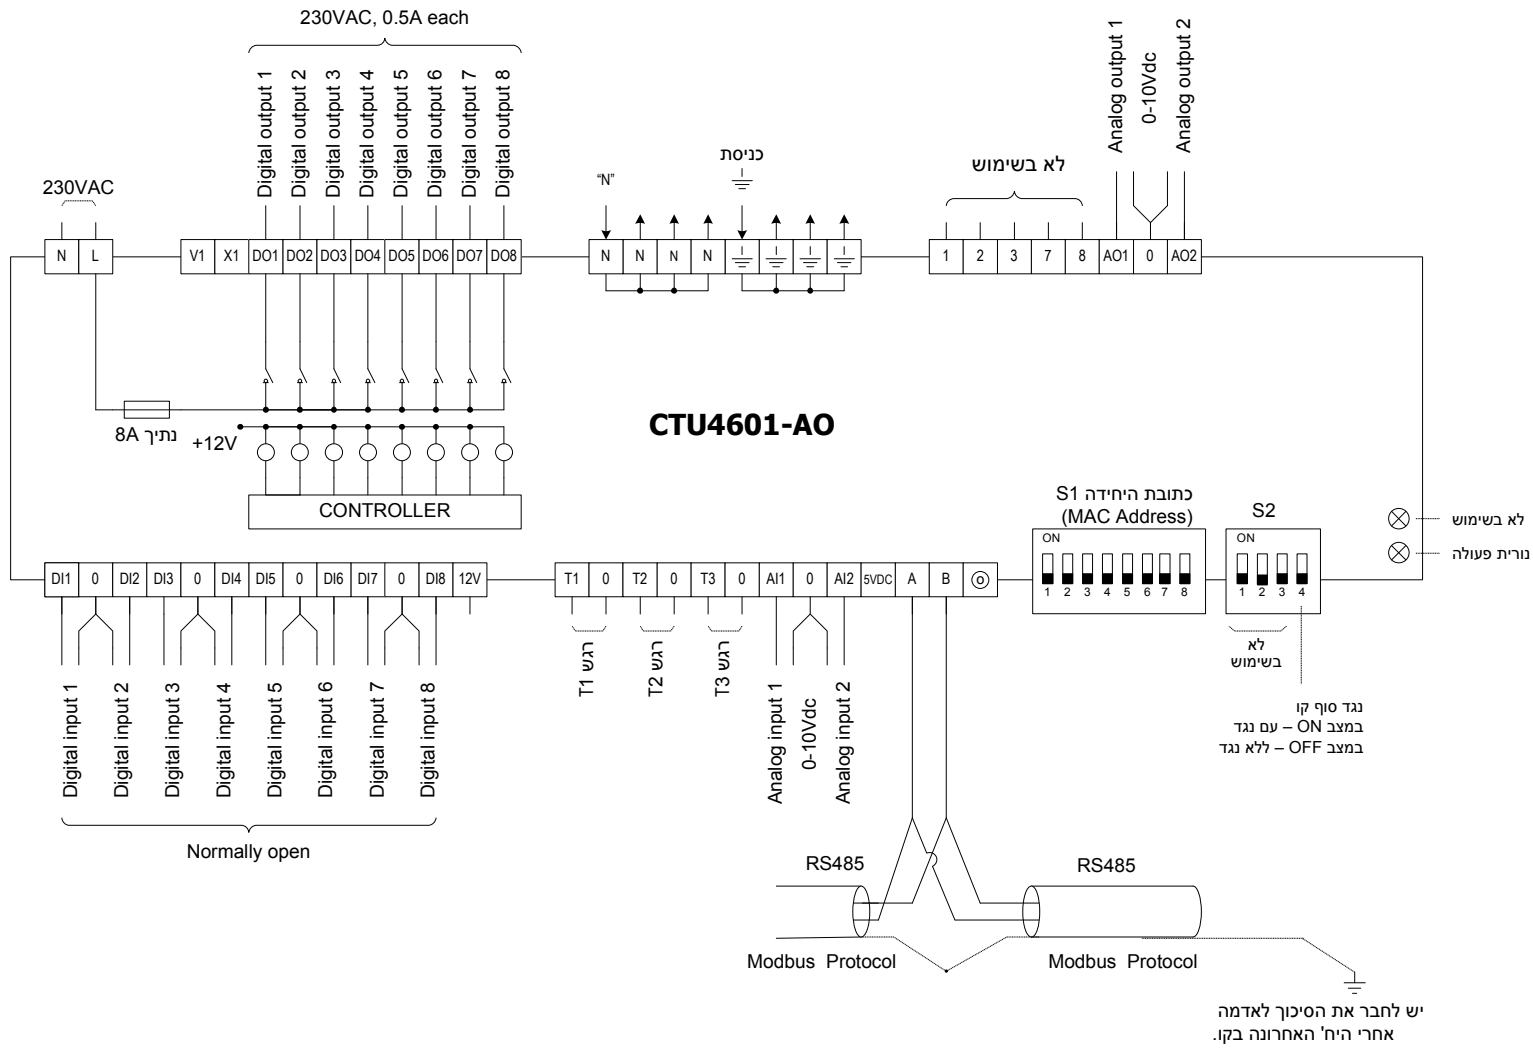

שים לב!
 נתק מתח הזנה לבקר
 לפני ביצוע שינוי כל שהוא
 במפסקים הזעירים
 או בזמן חווט היחידה

כבל תקשורת שזור מסוכך (SFTP 120Ω @ 1MHz)

meitav-tec

Tel: 03-9626462
 Fax: 03-9626620
 e-mail: support@meitavtec.com

Title:	CTU4601-AO		Print name :PS-2600-ASU	Drawn: M.Ruchansky
	2	תוכנה חדשה S/W	18.11.10	10123802 Software name :
	1	מקור (עם BT)	10.11.10	E8A0 Check sum :
Date: 10.11.10				CTU4601-AO.vsd File :
				Checked: S.Lukin
				Approved: A.Samocho